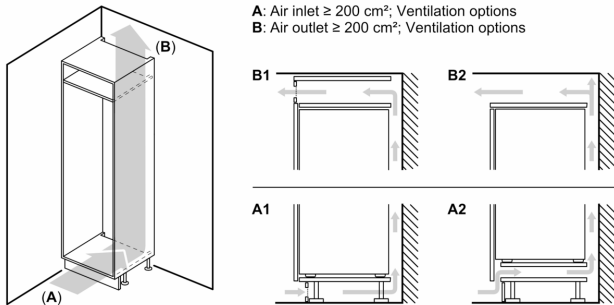

Svežina

- MultiBox - prozoren predal z valovitim dnom, idealen za shranjevanje sadja in zelenjave

Zamrzovalni del

Dimenzije

- Dimenzije aparata (V x Š x G): 87 x 54 x 55 cm
- Vgradne dimenzije (V X Š x G): 88 x 56 x 55 cm

Tehnične informacije

- Dolžina napajalnega kabla: 230 cm
- Napetost: 220 - 240 V

Pribor

- 3 x Posoda za jajca
- Ocena temelji na standardnih rezultatih testov za 24 ur. Dejanska poraba je odvisna od načina uporabe aparata in kje se aparat nahaja

Osnovne informacije

Serie 4, Vgradni hladilnik, 88 x 56 cm, ploščati tečaj KIR21VFE0

Največja dovoljena teža ličnic

Vgrajene ličnice, ki presegajo dovoljeno težo, lahko povzročijo poškodbe in slabše delovanje tečajev