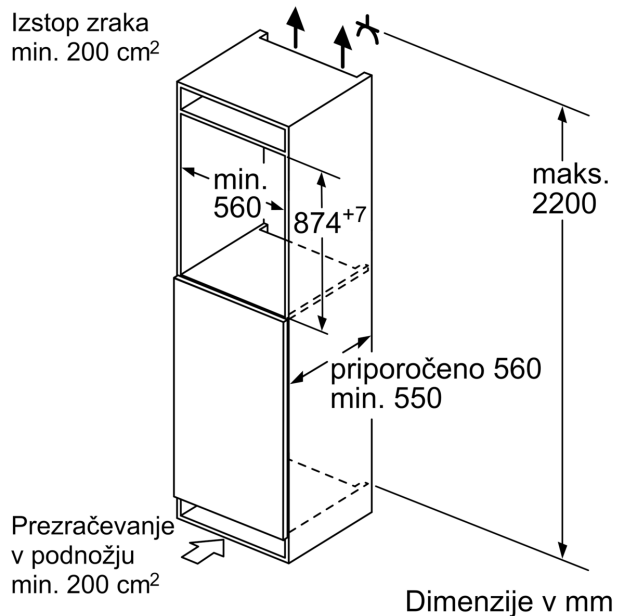

Svežina

- MultiBox - prozoren predal z valovitim dnom, idealen za shranjevanje sadja in zelenjave

Zamrzovalni del

Dimenzije

- Dimenzije aparata (V x Š x G): 87 x 54 x 55 cm
- Vgradne dimenzije (V X Š x G): 88 x 56 x 55 cm

Osnovne informacije

Serie 4, Vgradni hladilnik, 88 x 56 cm, ploščati tečaj KIR21VFE0

Največja dovoljena teža ličnic

Vgrajene ličnice, ki presegajo dovoljeno težo, lahko povzročijo poškodbe in slabše delovanje tečajev

Δ Teža

A: Višina vrat aparata, vključno s tečajji, v mm

B: Tečaj brez blažilnika, ličnica v kg

C: Tečaj z blažilnikom, ličnica v kg

D: Dodatna možna obremenitev v kg s kompletom za veliko obremenitev

A	B	C	D
1500-1750	22	22	
720-1400	19	19	B+5 / C+5
A1	15	19	
A2	15	19	

Dimenzije v mm

Dimenzije v mm

Dimenzije v mm

Priporočene dimenzije reže za ravne tečaje

F	R	X
16-19	0-3	2,5
20	0-1	3
	2-3	2,5
21	0-1	3
	2-3	2,5
22	0	4
	1	3,5
	2-3	3

Upoštevati je treba priporočene dimenzije reže v tabeli, da zagotovite odpiranje vrat aparata brez trka in preprečite poškodbe kuhinjskega pohištva.