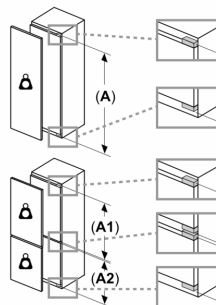

Svežina

- MultiBox - prozoren predal z valovitim dnom, idealen za shranjevanje sadja in zelenjave

Zamrzovalni del

Dimenzije

- Dimenzije aparata (V x Š x G): 87 x 54 x 55 cm
- Vgradne dimenzije (V X Š x G): 88 x 56 x 55 cm

Tehnične informacije

- Dolžina napajalnega kabla: 230 cm
- Napetost: 220 - 240 V

Pribor

- 3 x Posoda za jajca
- Ocena temelji na standardnih rezultatih testov za 24 ur. Dejanska poraba je odvisna od načina uporabe aparata in kje se aparat nahaja

Osnovne informacije

Serie 4, Vgradni hladilnik, 88 x 56 cm, ploščati tečaj KIR21VFE0

Največja dovoljena teža ličnic

Vgrajene ličnice, ki presegajo dovoljeno težo, lahko povzročijo poškodbe in slabše delovanje tečajev

Dimenzije v mm

Dimenzije v mm

Dimenzije v mm

Priporočene dimenzije reže za ravne tečaje

F	R	X
16-19	0-3	2,5
20	0-1	3
	2-3	2,5
21	0-1	3
	2-3	2,5
22	0	4
	1	3,5
	2-3	3

Upoštevati je treba priporočene dimenzije reže v tabeli, da zagotovite odpiranje vrat aparata brez trka in preprečite poškodbe kuhinjskega pohištva.