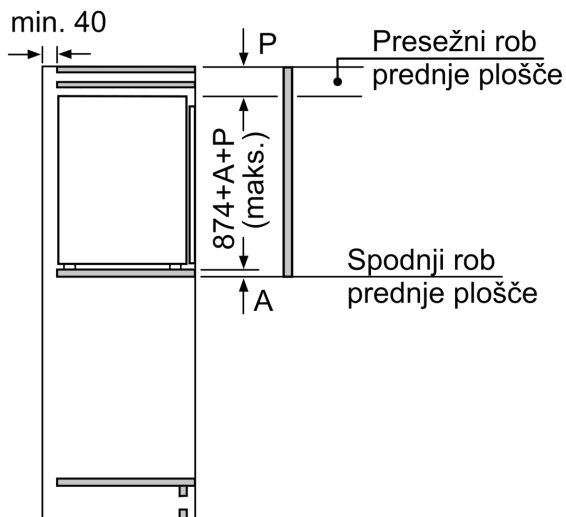

Osnovne informacije

Serie 4, Vgradni hladilnik, 88 x 56 cm, ploščati tečaj KIR21VFE0

Največja dovoljena teža ličnic

Vgrajene ličnice, ki presegajo dovoljeno težo, lahko povzročijo poškodbe in slabše delovanje tečajev

Δ Teža

A: Višina vrat aparata, vključno s tečajji, v mm

B: Tečaj brez blažilnika, ličnica v kg

C: Tečaj z blažilnikom, ličnica v kg

D: Dodatna možna obremenitev v kg s kompletom za veliko obremenitev

A	B	C	D
1500-1750	22	22	
720-1400	19	19	B+5 / C+5
A1	15	19	
A2	15	19	

Dimenzije v mm

Dimenzije v mm

Dimenzije v mm

Priporočene dimenzije reže za ravne tečaje

F	R	X
16-19	0-3	2,5
20	0-1	3
	2-3	2,5
21	0-1	3
	2-3	2,5
22	0	4
	1	3,5
	2-3	3

Upoštevati je treba priporočene dimenzije reže v tabeli, da zagotovite odpiranje vrat aparata brez trka in preprečite poškodbe kuhinjskega pohištva.